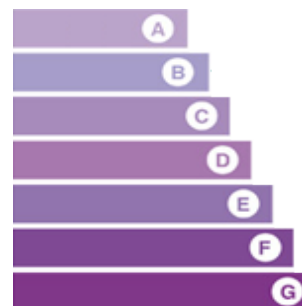

ART AVENUE - LA MADELEINE ROMARIN - Type 2 Neuf (Livraison 1er Trim. 2020) - LA MADELEINE ROMARIN

Prix : 213 175 €
Ref. : ARTAVENUE11

Architecture de style au coeur d'un quartier emblématique ! ART AVENUE s'inscrit avec élégance sur le "Grand Boulevard" à l'entrée de La Madeleine (face à la station de tram " Romarin"). Une situation idéale dans l'un des quartiers les plus recherchés de la métropole qui saura vous séduire par ses prestations soignées dans les moindres détails ainsi que par sa proximité avec toutes les commodités, grands axes et transports. 16 appartements du studio au 4 pièces offrant des prestations haut de gamme pour parfaire votre confort au quotidien. L'adresse idéale ! ART AVENUE 122 Avenue de la République à LA MADELEINE Prox. Gare Lille EUROPE / LILLE FLANDRE / VIEUX LILLE / LILLE CENTRE / GRAND BOULEVARD
Idéal pour VIVRE ou INVESTIR ! Livraison prévue 1er trimestre 2020

0

0