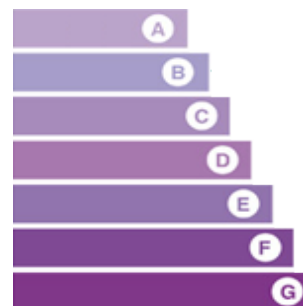

ART AVENUE - La Madeleine Romarin - Studio Neuf

Prix : 173 569 €
Ref. : ARTAVENUE13

Architecture de style au coeur d'un quartier emblématique !

ART AVENUE s'inscrit avec élégance sur le "Grand Boulevard" à l'entrée de La Madeleine (face à la station de tram " Romarin"). Une situation idéale dans l'un des quartiers les plus recherchés de la métropole qui saura vous séduire par ses prestations soignées dans les moindres détails ainsi que par sa proximité avec toutes les commodités, grands axes et transports.

16 appartements du studio au 4 pièces offrant des prestations haut de gamme pour parfaire votre confort au quotidien. L'adresse idéale !

ART AVENUE

122 Avenue de la République à LA MADELEINE

Prox. Gare Lille EUROPE / LILLE FLANDRE / VIEUX LILLE / LILLE CENTRE / GRAND BOULEVARD

Idéal pour VIVRE ou INVESTIR !

Livraison prévue 1er trimestre 2020